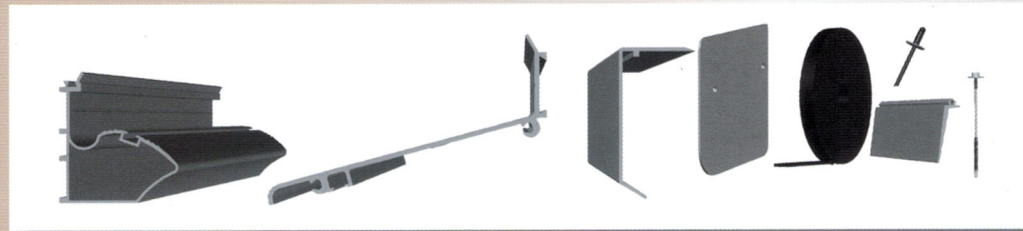

AUTOPORTANT THERMOTOP

CHEVRON TOITURE

CHENEAU SABLIERE

STRUCTURE VERANDA

STRUCTURE PERGOLA

Agence NARBONNE

Tél. 04 68 41 36 64 - Fax 04 68 41 55 59

Agence TARBES