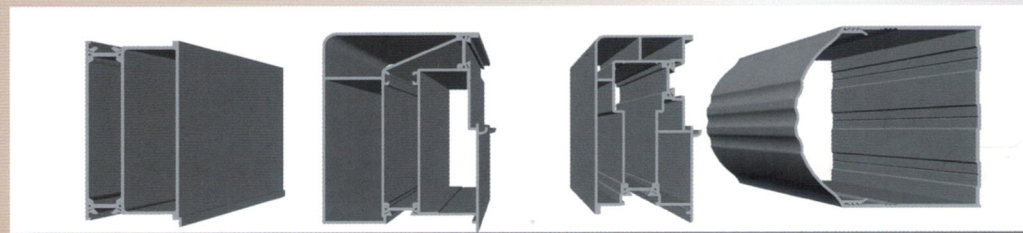

AUTOPORTANT THERMOTOP

CHEVRON TOITURE

CHENEAU SABLIERE

STRUCTURE VERANDA

STRUCTURE PERGOLA

Agence NARBONNE

Tél. 04 68 41 36 64 - Fax 04 68 41 55 59

Agence TARBES